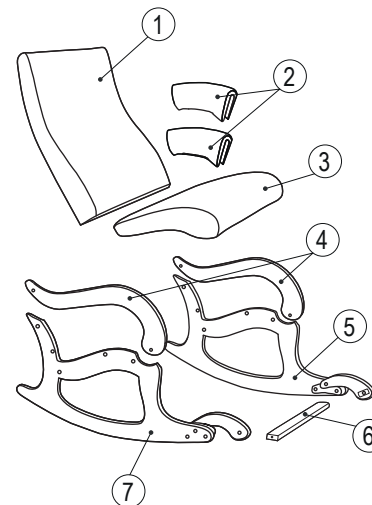

Аорта Glider

Видеоинструкция
по сборке

!ПРЕДУПРЕЖДЕНИЕ!

ПРОИЗВОДИТЕЛЬ РЕКОМЕНДУЕТ
ПРИ СБОРКЕ МЕБЕЛИ
ПОЛЬЗОВАТЬСЯ УСЛУГОЙ
КВАЛИФИЦИРОВАННОГО СБОРЩИКА С
ПРОФЕССИОНАЛЬНЫМ ИНСТРУМЕНТОМ

Есть вопрос?
Обращайтесь в нашу
службу поддержки WhatsApp
тел. +7 4932 99-92-56

Сканируйте QR-код,
чтобы начать чат с оператором

8 800 301 16 99
support@lozaprofi.ru

Glider[®] **EAC**